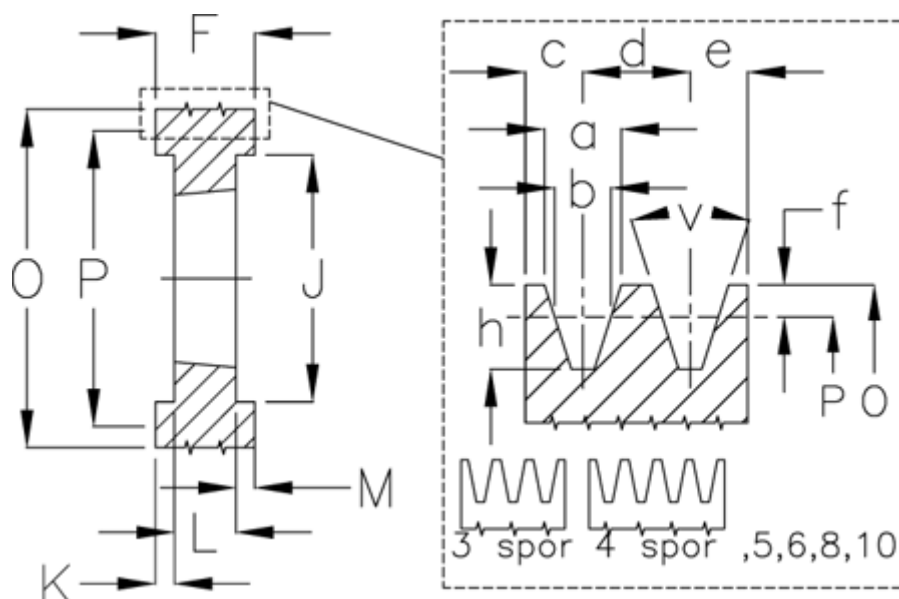

Varenummer: 604112025008  
 Beskrivelse: Kileremsskive SPC 250/8 TL3535

## Mål

a	= 22.0	F	= 213	O	= 259.6
Antal spor	= 8	For bøsning	= 3535	P	= 250
b	= 19.0	h	= 23.8	Type	= SPC
Bøsning ø max.	= 90	J	= 194	v	= 34 grader
c	= 17.0	K	= 62		
d	= 25.5	L	= 89		
e	= 17.0	m	= 62.0		
f	= 4.8	N	= -		